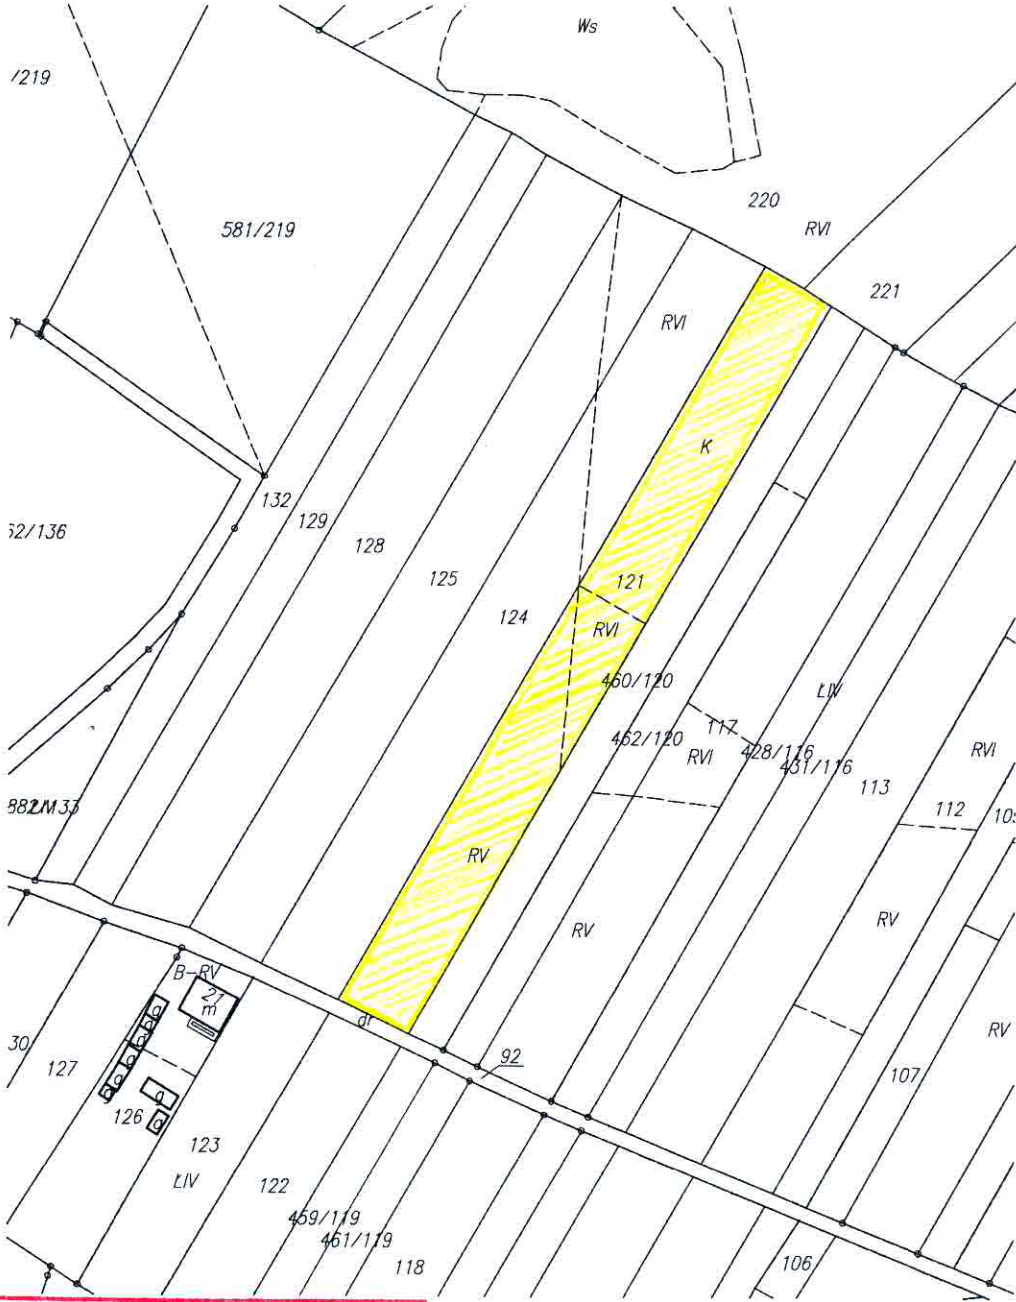

Województwo opolskie

Miasto-gmina Dobrzeń Wielki
Wieś-obręb Chróstnice 0021
położenie k.m. 2 dz. 121
ul.
Skala 1: 2000

Poświadczą się zgodność niniejszej kopii z treścią materiału państwowego zasobu geodezyjnego i kartograficznego	
Organ prowadzący państwowy zasób geodezyjny i kartograficzny	Starosta Opolski
Nazwa materiału zasobu	Wrys z mapy ewidencyjnej
Identyfikator ewidencyjny materiału zasobu	
Data wykonania kopii	2014 -02- 27
Imię, nazwisko, podpis osoby reprezentującej organ	INSPEKTOR <i>[Signature]</i> Bożena Kowalczyk

Kolorem żółtym został zaznaczony obszar objęty gleboznawczą klasyfikacją gruntów.